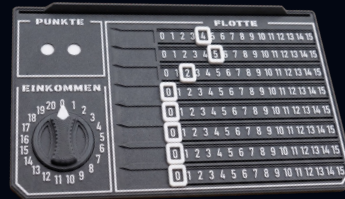

SYSTEMS

490-0504

MODE SELECT

02-363245

490-0504

HIGHLIGHTS

Ein beleuchteter Borg-Kubus als Spielbox

Commander-Konsole zum Tracken aller Flottenwerte

Jede Fraktion mit eigener Fraktionskonsole

Mit dem Komponententurm sind alle Spielmaterialien perfekt organisiert auf dem Tisch.

Fraktionsboxen mit Platz für die komplette Flotte

Über 120 detaillierte 3D-Miniaturen - Schiffe und Stationen, die das Spielfeld zum Leben erwecken.